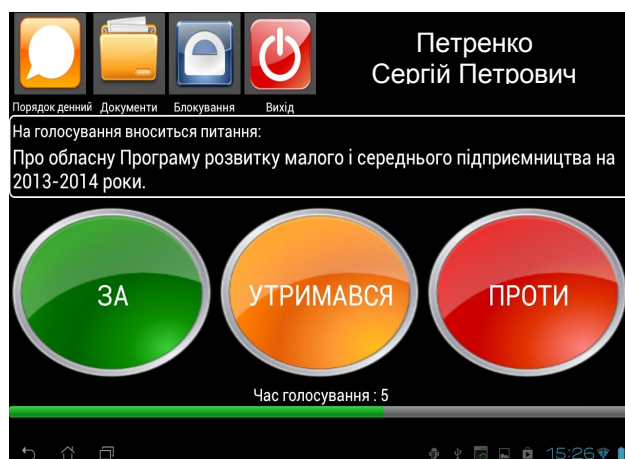

## СФЕРИ ЗАСТОСУВАННЯ:

- органи самоврядування усіх рівнів

## ОСНОВНІ ОСОБЛИВОСТІ ТА ПЕРЕВАГИ:

- Виключає необхідність перебудови сесійних залів за рахунок використання сучасних бездротових мереж і персональних планшетних комп'ютерів як приладів для голосування
- Мобільність й зручність у роботі депутатів рад
- Ідентифікація та реєстрація депутатів з планшетних комп'ютерів
- Електронний документообіг
- Проведення голосування у різних режимах
- Відображення ходу та результатів реєстрації й голосування на інформаційних табло, моніторах президії та планшетних комп'ютерах
- Управління голосуванням з робочого місця адміністратора
- Протоколювання усіх процедурних дій у реальному часі
- Автоматичне переключення на резервний сервер у випадку збою основного серверу

### Процес голосування у системі Mobile-RADA